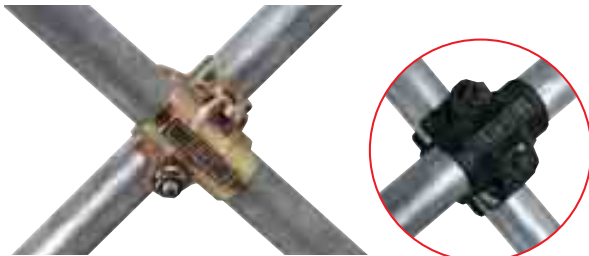

- **TUBO IN ACCIAIO PER PONTEGGIO**
Ø MM 48,25X3,25 NOMINALE,
ZINCATO O VERNICIATO (PESO KG/ML 3,50)
MARCHIATO "CG/1 FE 37 ÷ 48" OGNI CM. 50

STEEL SCAFFOLD TUBE
Ø MM 48,25X3,25 NOMINAL, ZINC PLATED OR
PAINTED (WEIGHT KG/ML 3,50)
MARKED "CG/1 FE 37 ÷ 48" EACH CM. 50

- **GIUNTO SEMPLICE CG/1 STAMPATO A CALDO TROPICALIZZATO**

HOT CAST SIMPLE COUPLER
GALVANISED

- **GIUNTO SEMPLICE CG/1 STAMPATO A CALDO VERNICIATO**

HOT CAST SIMPLE JOINT PAINTED

- **GIUNTO ORTOGONALE CG/1 STAMPATO A CALDO TROPICALIZZATO**

HOT CAST RIGHT COUPLER GALVANISED

- **GIUNTO ORTOGONALE CG/1 STAMPATO A CALDO VERNICIATO**

RIGHT COUPLER PAINTED

- **GIUNTO GIREVOLE CG/1 STAMPATO A CALDO TROPICALIZZATO**

HOT CAST SWIVEL COUPLER
GALVANISED

- **GIUNTO GIREVOLE CG/1 STAMPATO A CALDO VERNICIATO**

HOT CAST SWIVEL JOINT PAINTED

- **GIUNTO ORTOGONALE A CERNIERA EN74 TROPICALIZZATO**

HINGE RIGHT COUPLER EN74
GALVANISED

- **GIUNTO GIREVOLE A CERNIERA EN74 TROPICALIZZATO**